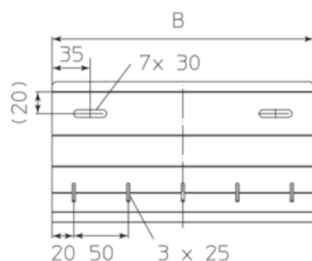

Produkt	H	B	L	R	t	G
WPLKAB 60F	129 mm	590 mm	110 mm	100 mm	1,50 mm	1,46 kg
W komplecie:						
3x FKS 6x10E 3x AM16 M6E4		Śruba z łbem płaskim, DIN EN ISO 1580, DIN 84 Nakrętka kotwowa, B 7				

H : Wysokość
B : Szerokość
L : Długość
R : Promień
t : Grubość materiału
G : Waga

DETALE / ZASTOSOWANIE

OPCJONALNE AKCESORIA