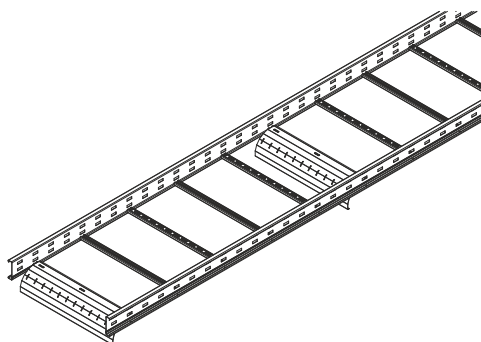

Produkt	H	B	L	R	t	G
WPLKAB 60F	129 mm	590 mm	110 mm	100 mm	1,50 mm	1,46 kg
W komplecie:						
3x FKS 6x10E 3x AM16 M6E4		Śruba z łbem płaskim, DIN EN ISO 1580, DIN 84 Nakrętka kotwowa, B 7				

H : Wysokość
B : Szerokość
L : Długość
R : Promień
t : Grubość materiału
G : Waga

DETALE / ZASTOSOWANIE

OPCJONALNE AKCESORIA