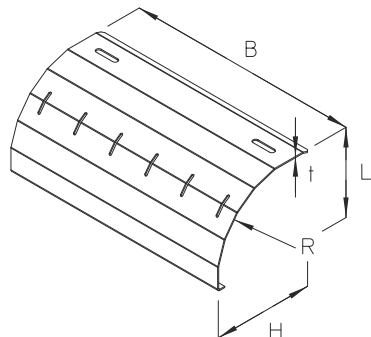

WPLKAB

Zejsście samonośnej drabinki kablowej

Zejsście samonośnej drabinki kablowej.

Ocynk metodą Sendzimira, zgodnie z DIN EN 10346

Produkt	H	B	L	R	t	G
WPLKAB 20S	129 mm	190 mm	110 mm	100 mm	1,50 mm	0,48 kg
W komplecie: 2x FKS 6x10 2x AM16 M6F						
Śruba z łbem płaskim, DIN EN ISO 1580, DIN 84 Nakrętka kotwowa, B 7						
WPLKAB 30S	129 mm	290 mm	110 mm	100 mm	1,50 mm	0,72 kg
W komplecie: 2x FKS 6x10 2x AM16 M6F						
Śruba z łbem płaskim, DIN EN ISO 1580, DIN 84 Nakrętka kotwowa, B 7						
WPLKAB 40S	129 mm	390 mm	110 mm	100 mm	1,50 mm	0,95 kg
W komplecie: 2x FKS 6x10 2x AM16 M6F						
Śruba z łbem płaskim, DIN EN ISO 1580, DIN 84 Nakrętka kotwowa, B 7						
WPLKAB 50S	129 mm	490 mm	110 mm	100 mm	1,50 mm	1,20 kg
W komplecie: 3x FKS 6x10 3x AM16 M6F						
Śruba z łbem płaskim, DIN EN ISO 1580, DIN 84 Nakrętka kotwowa, B 7						
WPLKAB 60S	129 mm	590 mm	110 mm	100 mm	1,50 mm	1,44 kg
W komplecie: 3x FKS 6x10 3x AM16 M6F						
Śruba z łbem płaskim, DIN EN ISO 1580, DIN 84 Nakrętka kotwowa, B 7						

Ocynek zanurzeniowo-ogniowy, zgodnie z BS 729 (DIN EN ISO 1461)

Produkt	H	B	L	R	t	G
WPLKAB 20F	129 mm	190 mm	110 mm	100 mm	1,50 mm	0,51 kg
W komplecie: 2x FKS 6x10E 2x AM16 M6E4						
Śruba z łbem płaskim, DIN EN ISO 1580, DIN 84 Nakrętka kotwowa, B 7						
WPLKAB 30F	129 mm	290 mm	110 mm	100 mm	1,50 mm	0,76 kg
W komplecie: 2x FKS 6x10E 2x AM16 M6E4						
Śruba z łbem płaskim, DIN EN ISO 1580, DIN 84 Nakrętka kotwowa, B 7						
WPLKAB 40F	129 mm	390 mm	110 mm	100 mm	1,50 mm	1,01 kg
W komplecie: 2x FKS 6x10E 2x AM16 M6E4						
Śruba z łbem płaskim, DIN EN ISO 1580, DIN 84 Nakrętka kotwowa, B 7						
WPLKAB 50F	129 mm	490 mm	110 mm	100 mm	1,50 mm	1,28 kg
W komplecie: 3x FKS 6x10E 3x AM16 M6E4						
Śruba z łbem płaskim, DIN EN ISO 1580, DIN 84 Nakrętka kotwowa, B 7						
WPLKAB 60F	129 mm	590 mm	110 mm	100 mm	1,50 mm	1,53 kg
W komplecie: 3x FKS 6x10E 3x AM16 M6E4						
Śruba z łbem płaskim, DIN EN ISO 1580, DIN 84 Nakrętka kotwowa, B 7						