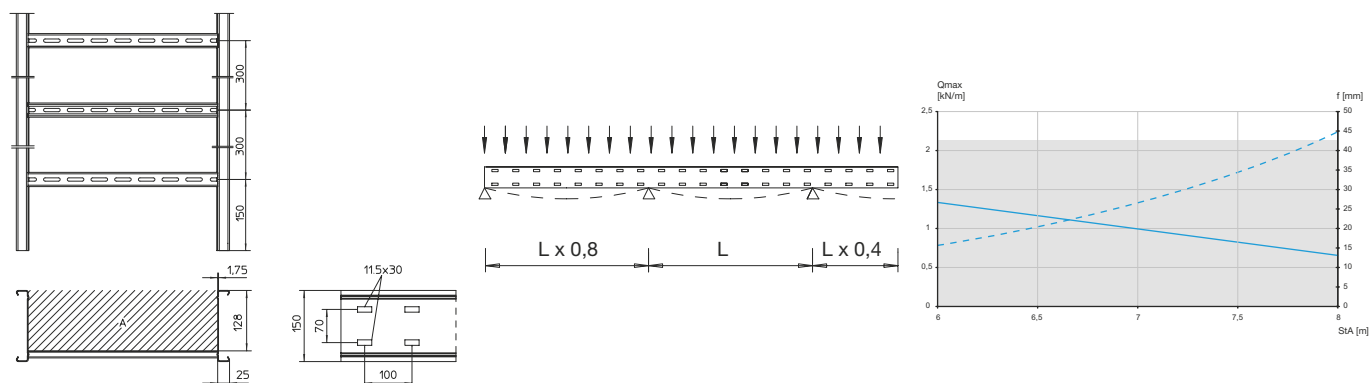

WPL 150

Wide-span cable ladder, height=150 mm

Wide-span cable ladder, additional transverse rigidity due to welded rungs made of profile rungs. Electrical conductivity tested according to DIN EN 61537.

This article is available made in material No. 1.4571/1.4404 (V4A) stainless steel finish.

Hot-dip galvanized, according to BS 729 (DIN EN ISO 1461)

Product	H	B	L	t	A	Q _{LK}	G
WPL 150-20F	150 mm	200 mm	6000 mm	1,75 mm	256 cm ²	0,72 kN/m	38,58 kg
WPL 150-30F	150 mm	300 mm	6000 mm	1,75 mm	384 cm ²	1,08 kN/m	40,05 kg
WPL 150-40F	150 mm	400 mm	6000 mm	1,75 mm	512 cm ²	1,43 kN/m	41,52 kg
WPL 150-50F	150 mm	500 mm	6000 mm	1,75 mm	640 cm ²	1,79 kN/m	42,99 kg
WPL 150-60F	150 mm	600 mm	6000 mm	1,75 mm	768 cm ²	2,15 kN/m	44,46 kg

Stainless steel, according to ASTM 304 / BS 304 S 3

Product	H	B	L	t	A	Q _{LK}	G
WPL 150-20E	150 mm	200 mm	6000 mm	1,75 mm	256 cm ²	0,72 kN/m	37,25 kg

Product	H	B	L	t	A	Q_{LK}	G
WPL 150-30E	150 mm	300 mm	6000 mm	1,75 mm	384 cm ²	1,08 kN/m	38,63 kg
WPL 150-40E	150 mm	400 mm	6000 mm	1,75 mm	512 cm ²	1,43 kN/m	40,02 kg
WPL 150-50E	150 mm	500 mm	6000 mm	1,75 mm	640 cm ²	1,79 kN/m	41,40 kg
WPL 150-60E	150 mm	600 mm	6000 mm	1,75 mm	768 cm ²	2,15 kN/m	42,78 kg

- H** : Height
- B** : Width
- L** : Length
- t** : Material thickness
- A** : Cross section area
- Q_{LK}** : Distributed load power cable
- G** : Weight

DETAILS / APPLICATIONS

OPTIONAL ACCESSORIES

WPLB 150, WPLS 150, WPLF 150, WPLA 150, WPLAA 150, WPLK 150, WPV 150, WPVH 150, WPV 150, WPTR 150, WPHS-A, WPHS-K, WPHS-P, WPHS-IS, WPKAB, H