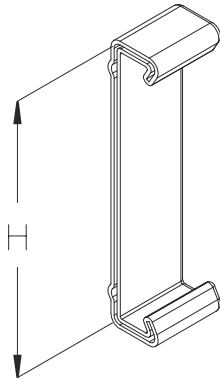

SWP

Protection end cap

Protection end cap.

Polyethylen

Product	H	G
SWP 120	120 mm	0,02 kg
SWP 150	150 mm	0,02 kg

H : Height

W : Weight