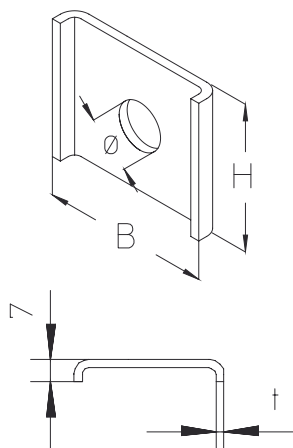

RUS 41

Square washer

Hot-dip galvanized, according to BS 729 (DIN EN ISO 1461)

Product	H	B	Ø	t	G
RUS 41-L13F	40 mm	46 mm	13 mm	2,5 mm	0,0400 kg

Stainless steel, according to ASTM 304 / BS 304 S 3

Product	H	B	Ø	t	G
RUS 41-L13E	40 mm	46 mm	13 mm	1,8 mm	0,0284 kg

- H:** Height
- B:** Width
- Ø** : Diameter
- t** : Material thickness
- G:** Weight

DETAILS / APPLICATIONS

OPTIONAL ACCESSORIES

System E30 - E90. CNBOP-PIB nr CNBOP-PIB-KOT-2017/0013-3703