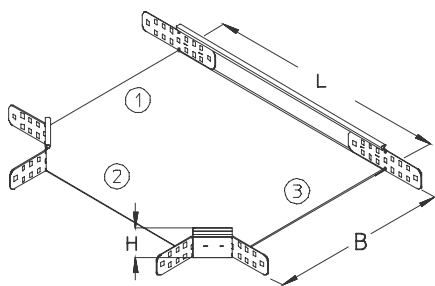

## RA-BS 60

Odgałęzienie korytka, wysokość=60 mm

Odgałęzienie korytka kablowego, umożliwiające zmianę kierunku trasy kablowej w poziomie. Odgałęzienie fabrycznie wyposażone jest w łączniki, śruby oraz nakrętki, niezbędne do prawidłowego montażu elementu. Na zamówienie istnieje możliwość wykonania odgałęzienia o różnych szerokościach ①, ②, ③.

Produkt dostępny jest również w wykonaniu ze stali kwasoodpornej, materiał 1.4571 / 1.4404 (V4A).

Ocynk metodą Sendzimira, zgodnie z DIN EN 10346

Produkt	H	B	L	G
RA-BS 60-05S	60 mm	50 mm	114 mm	0,91 kg
W komplecie: 6x KLR		Zacisk mocujący		
RA-BS 60-10S	60 mm	100 mm	214 mm	1,05 kg
W komplecie: 6x KLR		Zacisk mocujący		
RA-BS 60-20S	60 mm	200 mm	314 mm	1,46 kg
W komplecie: 6x KLR		Zacisk mocujący		
RA-BS 60-30S	60 mm	300 mm	414 mm	2,03 kg
W komplecie: 6x KLR		Zacisk mocujący		
RA-BS 60-40S	60 mm	400 mm	514 mm	2,76 kg
W komplecie: 6x KLR		Zacisk mocujący		
RA-BS 60-50S	60 mm	500 mm	614 mm	3,65 kg
W komplecie: 6x KLR		Zacisk mocujący		
RA-BS 60-60S	60 mm	600 mm	714 mm	4,65 kg
W komplecie: 6x KLR		Zacisk mocujący		

## Ocynek zanurzeniowo-ogniowy, zgodnie z BS 729 (DIN EN ISO 1461)

Produkt	H	B	L	G
RA-BS 60-05F	60 mm	50 mm	114 mm	1,02 kg
W komplecie: 6x KLR E				
Zacisk mocujący				
RA-BS 60-10F	60 mm	100 mm	214 mm	1,17 kg
W komplecie: 6x KLR E				
Zacisk mocujący				
RA-BS 60-20F	60 mm	200 mm	314 mm	1,63 kg
W komplecie: 6x KLR E				
Zacisk mocujący				
RA-BS 60-30F	60 mm	300 mm	414 mm	2,27 kg
W komplecie: 6x KLR E				
Zacisk mocujący				
RA-BS 60-40F	60 mm	400 mm	514 mm	3,09 kg
W komplecie: 6x KLR E				
Zacisk mocujący				
RA-BS 60-50F	60 mm	500 mm	614 mm	4,09 kg
W komplecie: 6x KLR E				
Zacisk mocujący				
RA-BS 60-60F	60 mm	600 mm	714 mm	5,25 kg
W komplecie: 6x KLR E				
Zacisk mocujący				