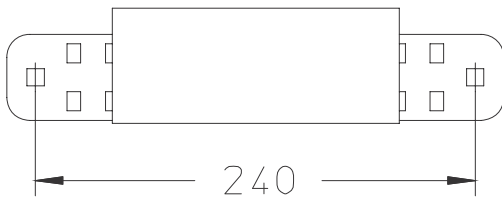

Hot-dip galvanized, according to BS 729 (DIN EN ISO 1461)

Product	H	B	R	G
RVB 60-05F	60 mm	50 mm	300 mm	2,17 kg
Incl.: 2x KLR E		Clamp fastening set		
RVB 60-10F	60 mm	100 mm	300 mm	2,32 kg
Incl.: 2x KLR E		Clamp fastening set		
RVB 60-20F	60 mm	200 mm	300 mm	2,63 kg
Incl.: 2x KLR E		Clamp fastening set		
RVB 60-30F	60 mm	300 mm	300 mm	2,93 kg
Incl.: 2x KLR E		Clamp fastening set		
RVB 60-40F	60 mm	400 mm	300 mm	3,24 kg
Incl.: 2x KLR E		Clamp fastening set		
RVB 60-50F	60 mm	500 mm	300 mm	3,54 kg
Incl.: 2x KLR E		Clamp fastening set		
RVB 60-60F	60 mm	600 mm	300 mm	3,85 kg
Incl.: 2x KLR E		Clamp fastening set		

Stainless steel, according to ASTM 304 / BS 304 S 3

Product	H	B	R	G
RVB 60-05E	60 mm	50 mm	300 mm	1,94 kg
Incl.: 2x KLR E		Clamp fastening set		
RVB 60-10E	60 mm	100 mm	300 mm	2,08 kg
Incl.: 2x KLR E		Clamp fastening set		
RVB 60-20E	60 mm	200 mm	300 mm	2,35 kg
Incl.: 2x KLR E		Clamp fastening set		
RVB 60-30E	60 mm	300 mm	300 mm	2,62 kg
Incl.: 2x KLR E		Clamp fastening set		

Product	H	B	R	G
RVB 60-40E	60 mm	400 mm	300 mm	2,89 kg

Incl.:				
2x KLR E	Clamp fastening set			
RVB 60-50E	60 mm	500 mm	300 mm	3,16 kg

Incl.:				
2x KLR E	Clamp fastening set			
RVB 60-60E	60 mm	600 mm	300 mm	3,44 kg

Incl.:				
2x KLR E	Clamp fastening set			

H : Height
B : Width
R : Radius
G : Weight

DETAILS / APPLICATIONS

OPTIONAL ACCESSORIES

REB

UL classified