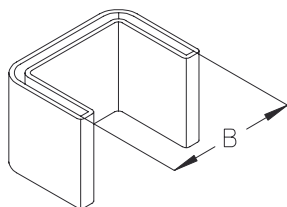

## SU 60

Nakładka ochronna, KHU 60

Nakładka ochronna profilu KHU 60.

Polietylen

Produkt	B	G
SU 60	64 mm	0,02 kg

**B** : Szerokość

**G** : Waga