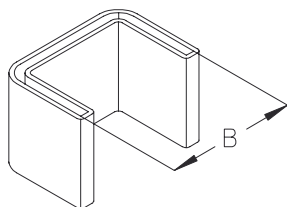

## SU 80

Protection end cap, KHU 80

Protection end cap, profil KHU 80.

Polyethylen

Product	B	G
SU 80	84 mm	0,03 kg

**B** : Width  
**G** : Weight