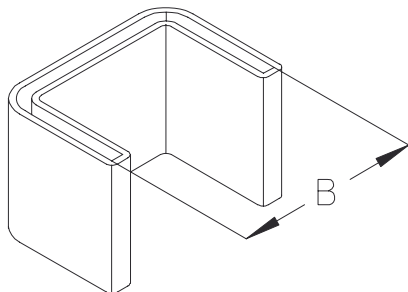

SU 60

Protection end cap, KHU 60

Protection end cap, profil KHU 60.

Polyethylen

Product	B	G
SU 60	60 mm	0,02 kg

B : Width

G : Weight

OPTIONAL ACCESSORIES