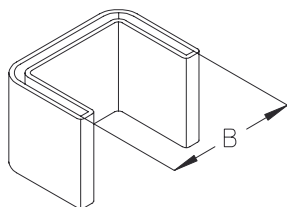

# SU 57

Protection end cap, KHU 57

Protection end cap, profil KHU 57.

Polyethylen

Product	B	G
SU 57	61 mm	0,02 kg

**B** : Width  
**G** : Weight