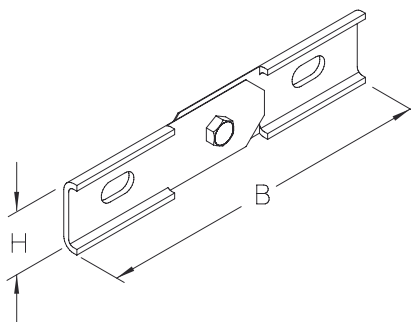

# SLW

Ship ladder coupler, vertical

**Steel, untreated and non-corrosive**

Product	H	L	G
SLV B	38 mm	180 mm	0,20 kg
Incl.:			
2x KLS 10X20F 1x SES 10X20F 1x US 10X21F 1x SEM 10F		Fixing set Hexagon head bolt, DIN 933 Square washer, DIN 125 Hexagon-nut, DIN 934	

**Hot-dip galvanized, according to BS 729 (DIN EN ISO 1461)**

Product	H	L	G
SLV F	38 mm	180 mm	0,20 kg
Incl.:			
2x KLS 10X20F 1x SES 10X20F 1x US 10X21F 1x SEM 10F		Fixing set Hexagon head bolt, DIN 933 Square washer, DIN 125 Hexagon-nut, DIN 934	

**Stainless steel, according to ASTM 304 / BS 304 S 3**

Product	H	L	G
SLV E	38 mm	180 mm	0,20 kg
Incl.:			
2x KLS 10X20E 1x SES 10X20E 1x US 10X21E 1x SEM 10E		Fixing set Hexagon head bolt, DIN 933 Square washer, DIN 125 Hexagon-nut, DIN 934	