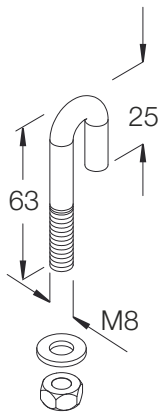

**SLF**  
Ship ladder hook

Stainless steel, according to ASTM 304 / BS 304 S 3

Product	G
SLF E	0,03 kg
Incl.:	
1x US 8X17E	Square washer, DIN 125
1x SEM 8E	Hexagon-nut, DIN 934

**G** : Weight