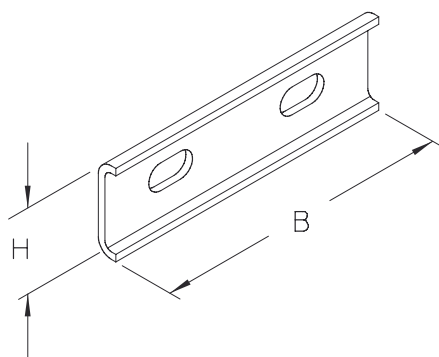

SLV

Łącznik drabinki morskiej

Blacha czarna

Produkt	H	L	G
SLV B	38 mm	120 mm	0,10 kg
W komplecie: 2x KLS 10X20F		Śruba zaciskowa	

Ocynk zanurzeniowo-ogniowy, zgodnie z BS 729 (DIN EN ISO 1461)

Produkt	H	L	G
SLV F	38 mm	120 mm	0,10 kg
W komplecie: 2x KLS 10X20F		Śruba zaciskowa	

Stal nierdzewna, zgodnie z ASTM 304 / BS 304 S 3

Produkt	H	L	G
SLV E	38 mm	120 mm	0,10 kg
W komplecie: 2x KLS 10X20F		Śruba zaciskowa	

H : Wysokość**L** : Długość**G** : Waga

DETALE / ZASTOSOWANIE