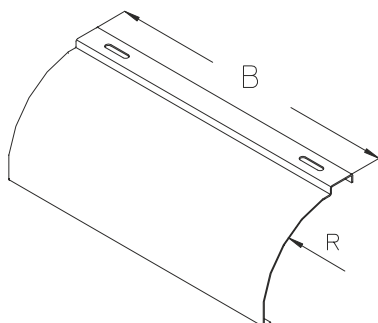

## LGKAB

Zejście drabinki

Zejście drabinki kablowej montowane na szczelbu.

Produkt dostępny jest również w wykonaniu ze stali kwasoodpornej, materiał 1.4571 / 1.4404 (V4A).

### Ocynk metodą Sendzimira, zgodnie z DIN EN 10346

Produkt	B	R	G
LGKAB 20S	140 mm	100 mm	0,41 kg
W komplecie: 2x AM16 M6F 2x FKS 6X10			
Nakrętka kotwowa, B 7 Śruba z łbem płaskim, DIN 84			
LGKAB 30S	240 mm	100 mm	0,68 kg
W komplecie: 2x AM16 M6F 2x FKS 6X10			
Nakrętka kotwowa, B 7 Śruba z łbem płaskim, DIN 84			
LGKAB 40S	340 mm	100 mm	0,95 kg
W komplecie: 2x AM16 M6F 2x FKS 6X10			
Nakrętka kotwowa, B 7 Śruba z łbem płaskim, DIN 84			
LGKAB 50S	440 mm	100 mm	1,22 kg
W komplecie: 2x AM16 M6F 2x FKS 6X10			
Nakrętka kotwowa, B 7 Śruba z łbem płaskim, DIN 84			
LGKAB 60S	540 mm	100 mm	1,49 kg
W komplecie: 2x AM16 M6F 2x FKS 6X10			
Nakrętka kotwowa, B 7 Śruba z łbem płaskim, DIN 84			

### Ocynk zanurzeniowo-ogniowy, zgodnie z BS 729 (DIN EN ISO 1461)

Produkt	B	R	G
LGKAB 20F	140 mm	100 mm	0,44 kg

Strona 1

Produkt	B	R	G
W komplecie: 2x FKS 6X10E 2x AM16 M6F			
Śruba z łbem płaskim, DIN 84 Nakrętka kotwowa, B 7			
LGKAB 30F	240 mm	100 mm	0,73 kg
W komplecie: 2x FKS 6X10E 2x AM16 M6F			
Śruba z łbem płaskim, DIN 84 Nakrętka kotwowa, B 7			
LGKAB 40F	340 mm	100 mm	1,02 kg
W komplecie: 2x FKS 6X10E 2x AM16 M6F			
Śruba z łbem płaskim, DIN 84 Nakrętka kotwowa, B 7			
LGKAB 50F	440 mm	100 mm	1,31 kg
W komplecie: 2x FKS 6X10E 2x AM16 M6F			
Śruba z łbem płaskim, DIN 84 Nakrętka kotwowa, B 7			
LGKAB 60F	540 mm	100 mm	1,60 kg
W komplecie: 2x FKS 6X10E 2x AM16 M6F			
Śruba z łbem płaskim, DIN 84 Nakrętka kotwowa, B 7			