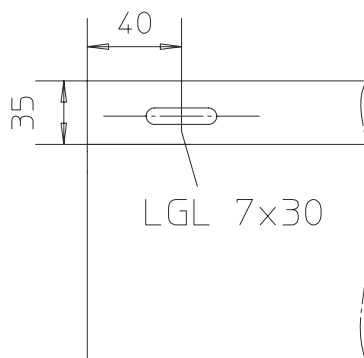

B : Szerokość
R : Promień
G : Waga

DETALE / ZASTOSOWANIE

Elementy należące do systemu E30 - E90. Szczegółowe informacje zawarte są w Krajowej Ocenie Technicznej CNBOP-PIB nr CNBOP-PIB-KOT-2017/0013-3703 wydanie 3