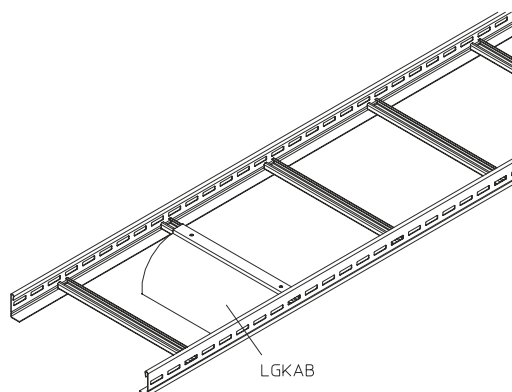

B : Szerokość
R : Promień
G : Waga

DETALE / ZASTOSOWANIE

Elementy należące do systemu E30 - E90. Szczegółowe informacje zawarte są w Krajowej Ocenie Technicznej CNBOP-PIB nr CNBOP-PIB-KOT-2017/0013-3703 wydanie 3