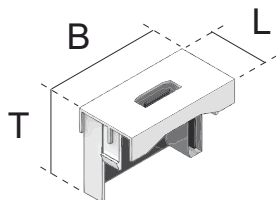

UDM22 HDMI

Gniazdo HDMI 22,5x45 mm

Pojedyncze gniazdo HDMI - montaż zatrzaskowy w maskownicy.
Standard modułu 45x45 mm (gniazdo stanowi 1/2 wielkości modułu).

Poliwęglan

Produkt	B	L	T	Kolor	G
UDM22-HDMI	45 mm	22,5 mm	33,5 mm	Biały	0,01 kg

B : Szerokość

L : Długość

T : Głębokość

Kolor :

G : Waga

OPCJONALNE AKCESORIA