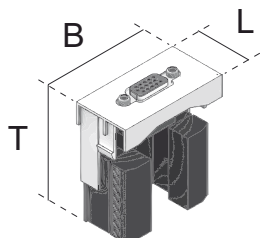

UDM22 VGA

Gniazdo VGA 22,5x45 mm

Pojedyncze gniazdo VGA - montaż zatrzaskowy w maskownicy.
Standard modułu 45x45 mm (gniazdo stanowi 1/2 wielkości modułu).

Poliwęglan

Produkt	B	L	T	Kolor	G
UDM22-HDMI	45 mm	22,5 mm	33,5 mm	Biały	0,01 kg

B : Szerokość

L : Długość

T : Głębokość

Kolor :

G : Waga

OPCJONALNE AKCESORIA