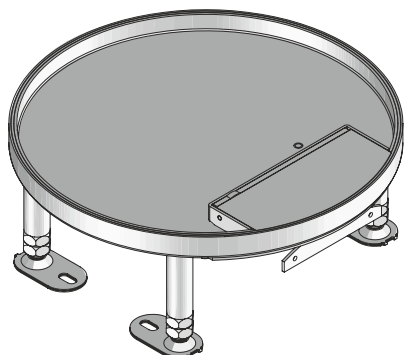

UEKD2 R E

Kaseta do wyprowadzeń kablowych, okrągła, poziomowalna.

Kaseta do wyprowadzeń kablowych wykonana ze stali nierdzewnej. Kaseta przeznaczona do instalacji montowanych w podłogach zalewanych jastrychem, oraz w podłogach podwójnych technicznych lub podniesionych. Kaseta fabrycznie wyposażona w stopy poziomujące. Pokrywa przeznaczona do wypełnienia np.: wykładziną dywanową, kamieniem, gresem lub parkietem. Pokrywa wyposażona w uchylne wyprowadzenie kablowe oraz uszczelkę dzięki której możliwe jest czyszczenie podłogi na sucho. Kaseta umożliwia montaż do 2 puszek instalacyjnych (czyli max. do 8 modułów 45 mm x 45 mm) w ramce montażowej (brak w komplecie).

Kaseta przeznaczona do obciążeń biurowych.

Materiał:	Kaseta: stal nierdzewna V2A o grubości 2 mm / Rama: stal nierdzewna V2A o grubości 1,5 mm
Sposób montażu:	Montaż bezpośrednio w kasecie do zalewania betonem UBDHB lub w podłogach podniesionych technicznych
Przeznaczenie:	Do podłóg czyszczonych na sucho
Norma:	Zgodnie z DIN EN 50085
Certyfikat:	Zgodnie z VDE / TÜV
Klasa ochrony:	W stanie pracy (uchylone wyprowadzenie kablowe) IP 20 / W stanie zamkniętym IP 30
Obciążalność:	Przebadane stemplem Ø 13/130 mm: 2/3 kN

Stal nierdzewna, zgodnie z ASTM 304 / BS 304 S 3 Guma

Produkt	H	H _{min}	N	B	E	T	P _{max}	IP _n	IP _g	G
UEBD2 15-R E	18 mm	100 mm	+ 55 mm	258 mm	260 mm	12 mm	2 kN	IP 30	IP 20	2,05 kg
W komplecie:										
1x UGD2-R 10-2		Uszczelka gumowa, okrągła								
UEBD2 25-R E	28 mm	110 mm	+ 55 mm	258 mm	260 mm	22 mm	2 kN	IP 30	IP 20	2,31 kg
W komplecie:										
1x UGD2-R 10-2		Uszczelka gumowa, okrągła								