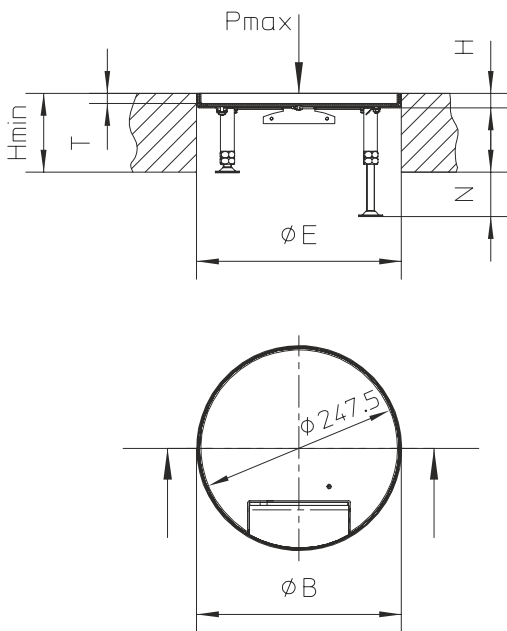

- **H** : Wysokość
- **H_{min}** : Minimalna wysokość montażu
- **N** : Zakres poziomowania
- **B** : Szerokość
- **E** : Otwór montażowy
- **T** : Głębokość
- **P_{max}** : Maksymalne obciążenie
- **IP_n** : Klasa ochrony IP w stanie zamkniętym
- **IP_g** : Klasa ochrony IP w stanie otwartym (uchylone wyprowadzenie kablowe)
- **G** : Waga

DETALE / ZASTOSOWANIE

OPCJONALNE AKCESORIA

UGEAR2, UBDSL, UGM SLF

Przeznaczone dla podłogi czyszczonej na sucho