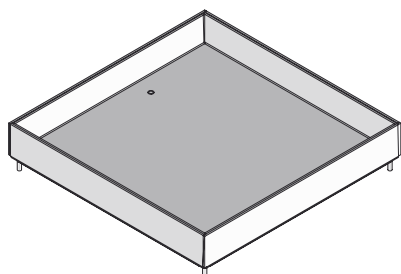

UEBD V E

Kaseta ślepa, kwadratowa

Kaseta ślepa, kwadratowa, z ramą montażową, wykonana ze stali nierdzewnej. Kaseta wyposażona jest fabrycznie w pokrywę ślepą, ramę, uszczelkę gumową oraz śruby umożliwiające przykręcenie kasety do ramki poziomującej. Kaseta przeznaczona jest do montażu w podłogach zalewanych jastychem / betonem, a także do podłóg podniesionych technicznych z pustą przestrzenią. Pokrywa przeznaczona do wypełnienia np.: wykładziną dywanową, kamieniem, gresem lub parkietem. Kaseta przystosowana do montażu w podłogach czyszczonych na sucho i mytych na mokro.

Materiał:	Kaseta i rama: Stal nierdzewna V2A o grubości 2 mm
Sposób montażu:	Montaż bezpośredni na ramce poziomującej UNE
Przeznaczenie:	Podłogi czyszczone na sucho i mokro
Norma:	Zgodnie z DIN EN 50085
Certyfikat:	Zgodnie z VDE / TÜV
Obciążalność:	W stanie zamkniętym IP 54
Obciążalność:	Testowane stemplem Ø 13 / 130 mm: 2 / 3 kN

Stal nierdzewna, zgodnie z ASTM 304 / BS 304 S 3 **Guma**

Produkt	H	H _{min}	B	L	E	T	P _{max}	IP _n	G
UEBD 15-V E	19 mm	85 mm	258 mm	258 mm	261 x 261 mm	12 mm	2 kN	IP 54	1,75 kg
W komplecie:									
1x UGD3-V 2		Uszczelka gumowa, kwadratowa							
4x UKS M4X16E		Wkręt z wgłębieniem krzyżowym							
UEBD 25-V E	29 mm	95 mm	258 mm	258 mm	261 x 261 mm	22 mm	2 kN	IP 54	1,98 kg
W komplecie:									
1x UGD3-V 2		Uszczelka gumowa, kwadratowa							
4x UKS M4X16E		Wkręt z wgłębieniem krzyżowym							
UEBD 35-V E	39 mm	105 mm	258 mm	258 mm	261 x 261 mm	32 mm	2 kN	IP 54	2,25 kg
W komplecie:									
1x UGD3-V 2		Uszczelka gumowa, kwadratowa							
4x UKS M4X16E		Wkręt z wgłębieniem krzyżowym							
UEBD 45-V E	49 mm	115 mm	258 mm	258 mm	261 x 261 mm	42 mm	2 kN	IP 54	2,51 kg
W komplecie:									
1x UGD3-V 2		Uszczelka gumowa, kwadratowa							
4x UKS M4X16E		Wkręt z wgłębieniem krzyżowym							