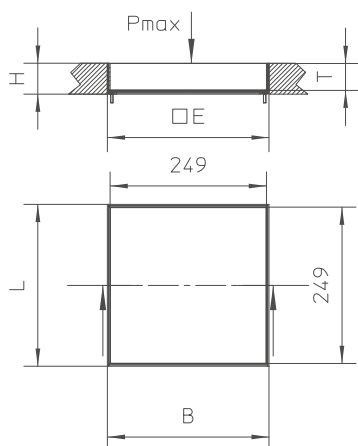

Mosiądz Guma

Produkt	H	H_{min}	B	L	E	T	P_{max}	IP_n	G
UEBD 25-V MS	29 mm	95 mm	258 mm	258 mm	261 x 261 mm	16 mm	2 kN	IP 54	4,97 kg
W komplecie: 1x UGD3-V 2 4x UKS M4X16E									
					Uszczelka gumowa, kwadratowa Wkręt z wgłębieniem krzyżowym				
UEBD 35-V MS	39 mm	105 mm	258 mm	258 mm	261 x 261 mm	26 mm	2 kN	IP 54	5,31 kg
W komplecie: 1x UGD3-V 2 4x UKS M4X16E									
					Uszczelka gumowa, kwadratowa Wkręt z wgłębieniem krzyżowym				

- **H** : Wysokość
- **H_{min}** : Minimalna wysokość montażu
- **B** : Szerokość
- **L** : Długość
- **E** : Otwór montażowy
- **T** : Głębokość
- **P_{max}** : Maksymalne obciążenie
- **IP_n** : Klasa ochrony IP w stanie zamkniętym
- **G** : Waga

DETALE / ZASTOSOWANIE

OPCJONALNE AKCESORIA

UEBDE V, UNE