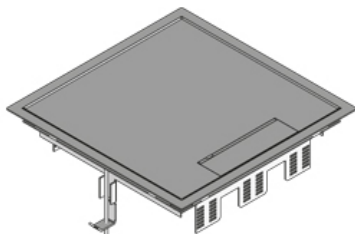

## UEKDD VP E

Pokrywa do wyprowadzeń kablowych dla 3 puszek instalacyjnych, wypełniona, kwadratowa

Kaseta czworokątna - kwadratowa z wyprowadzeniem kablowym wykonana ze stali nierdzewnej, wyposażona w ramkę zabezpieczającą dywany. Pokrywa fabrycznie wypełniona stalą nierdzewną piaskowaną (R9). Kaseta posiada wyprowadzenie kablowe, samozamykającą się zapadkę otwierania wyprowadzenia kablowego oraz uszczelkę. Przeznaczona dla podłogi zalewanej jastrychem / betonem lub podwójnej podniesionej. Uszczelka pełni funkcję tłumienia dźwięku / wibracji. Kaseta przystosowana do montażu w pomieszczeniach o maksymalnym obciążeniu do 200 kg. Maksymalne wyposażenie kasety to 12 modułów instalacyjnych o wymiarach 45x45 mm (trzy puszki instalacyjne). Kaseta przeznaczona jest do pomieszczeń w których podłogi czyszczone są na sucho i wilgotno.

Material:	Pokrywa i ramka: Stal nierdzewna V2A o grubości 2 mm
Sposób montażu:	W kasecie UBDHB, w podłodze podwójnej technicznej lub podniesionej. Montaż nie wymaga ramki poziomującej.
Przeznaczenie:	Podłogi czyszczone na sucho
Norma:	Zgodnie z DIN EN 50085
Certyfikat:	Zgodnie z VDE/ TÜV
Klasa ochrony:	W stanie pracy (pokrywa podniesiona) IP 20 / w stanie zamknięcia pokrywy IP 30
Obciążalność:	Przebadana dociskiem Ø 13 / 130 mm: 2 / 3 kN

### Stal nierdzewna, zgodnie z ASTM 304 / BS 304 S 3

Produkt	H	H <sub>min</sub>	B	L	E	P <sub>max</sub>	IP <sub>n</sub>	IP <sub>g</sub>	G
UEKDD 15-VP E	72 mm	90 mm	283 mm	283 mm	261 x 261 mm	2 kN	IP 30	IP 20	5,00 kg
W komplecie:									
1x UGD-V 2						Uszczelka gumowa, kwadratowa			
2x UDBS 40-80						Łapka montażowa uniwersalna 85 mm			