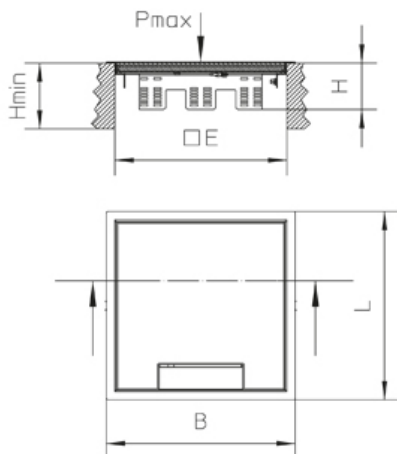

DETALE / ZASTOSOWANIE

Przeznaczone dla podłogi czyszczonej na sucho