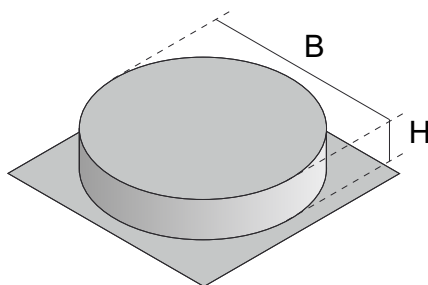

USK R

Szalunek dla podłogi podwójnej zalewanej jastrychem, okrągły

Szalunek wykonany z tworzywa sztucznego, umożliwiający przygotowanie okrągłego otworu do montażu puszek kaset w podłogach podniesionych (podwójnych).

Materiał:	Polipropylen
Sposób montażu:	Bezpośrednio na podłodze podniesionej
Przeznaczenie:	Podłogi zalewane jastrychem

Polipropylen

Produkt	H	D	G
USK-R	52 mm	260 mm	0,18 kg
USK-R3	52 mm	308 mm	0,21 kg

H : Wysokość

D : Średnica

G : Waga

OPCJONALNE AKCESORIA

UEKD2 R, UEKD3 R