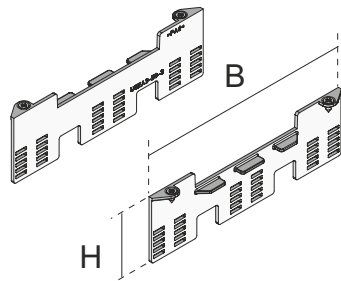

## UGE A3

Ramka montażowa

Potrójna ramka montażowa, wykonana poliamidu umożliwiającą montaż zatrzaskowy do 3 puszek instalacyjnych serii UG w kasetach z grupy UEK (kasety z wyprowadzeniem szczotkowym) w wersji kwadratowej i okrągłej. Ramka montażowa z śrubami w komplecie.

### Poliamid

Produkt	H	B	Kolor	Zakres regulacji	Puszki instalacyjne	G
UGE A3-50-S	56 mm	186 mm	RAL 9011 (Czarny grafitowy)	20 mm	3 puszki serii UG	0,05 kg
UGE A3-80-S	81 mm	186 mm	RAL 9011 (Czarny grafitowy)	25 mm	3 puszki serii UG	0,08 kg