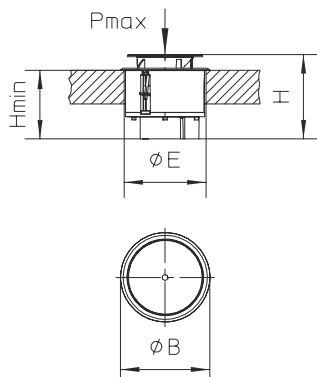

DETALE / ZASTOSOWANIE

OPCJONALNE AKCESORIA

UGK R122, UBDHB 122R, UWZ IS

Przeznaczone dla podłogi czyszczonej na sucho