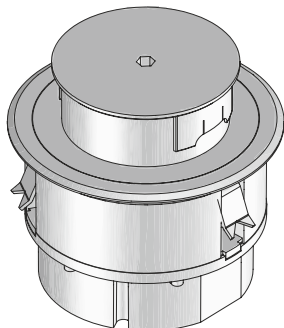

## BODO N

Kaseta z tubusem wyposażona w gniazdo zasilania i gniazdo transmisji danych do podłogi czyszczonej na mokro, okrągła

Kaseta 1-modułowa wykonana z aluminium, wyposażona w kołnierz zabezpieczający rant podłogi, jedno pojedyncze gniazdo zasilające z uziemieniem oraz jedno gniazdo transmisji danych.

Kaseta wyposażona jest w obrotowy tubus, obrotowe gniazdo kabla, pokrywę tubusa, puszkę instalacyjną z zaciskami odciążającymi przewody, łapkami montażowymi oraz uszczelkę. Kaseta przeznaczona jest do montażu w podłogach zalewanych jastrychem / betonem, a także do podłóg podniesionych technicznych z pustą przestrzenią. Kaseta przystosowana do montażu w podłogach czyszczonych na sucho i mytych na mokro. Stosowana do montażu w ciągach komunikacyjnych, halach wystawieniowych i sprzedażowych, marketach, lotniskach. Kaseta zaprojektowana do dużych obciążeń.