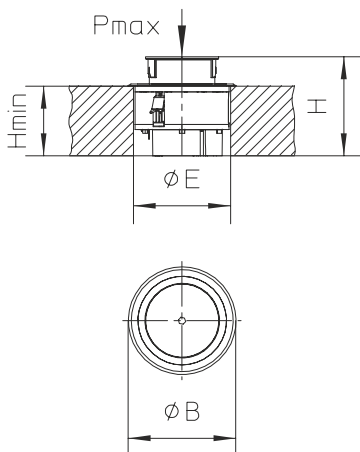

DETALE / ZASTOSOWANIE

OPCJONALNE AKCESORIA

USK R122, UBDHB 122R

Przeznaczone dla podłogi czyszczonej na mokro