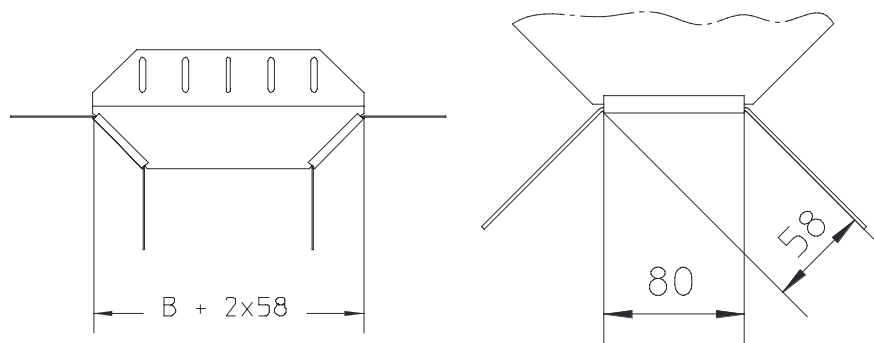

DETAILS / APPLICATIONS

OPTIONAL ACCESSORIES

VB

Certyfikat UL