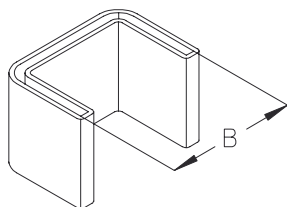

# SU 40

Protection end cap, KHU 40

Protection end cap, profil KHU 40.

Polyethylen

Product	B	G
SU 40	44 mm	0,01 kg

**B** : Width  
**G** : Weight