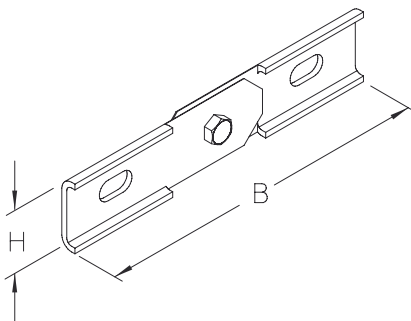

## SLW

Łącznik drabinki morskiej, pionowy

## Stal czarna (nieocynkowana)

Produkt	H	L	G
SLV B	38 mm	180 mm	0,20 kg
W komplecie:			
2x KLS 10X20F 1x SES 10X20F 1x US 10X21F 1x SEM 10F		Śruba zaciskowa Śruba z łbem sześciokątnym, DIN 933 Podkładka DIN 125 Nakrętka sześciokątna, DIN 934	

## Ocynk zanurzeniowo-ogniowy, zgodnie z BS 729 (DIN EN ISO 1461)

Produkt	H	L	G
SLV F	38 mm	180 mm	0,20 kg
W komplecie:			
2x KLS 10X20F 1x SES 10X20F 1x US 10X21F 1x SEM 10F		Śruba zaciskowa Śruba z łbem sześciokątnym, DIN 933 Podkładka DIN 125 Nakrętka sześciokątna, DIN 934	

## Stal nierdzewna, zgodnie z ASTM 304 / BS 304 S 3

Produkt	H	L	G
SLV E	38 mm	180 mm	0,20 kg
W komplecie:			
2x KLS 10X20E 1x SES 10X20E 1x US 10X21E 1x SEM 10E		Śruba zaciskowa Śruba z łbem sześciokątnym, DIN 933 Podkładka DIN 125 Nakrętka sześciokątna, DIN 934	