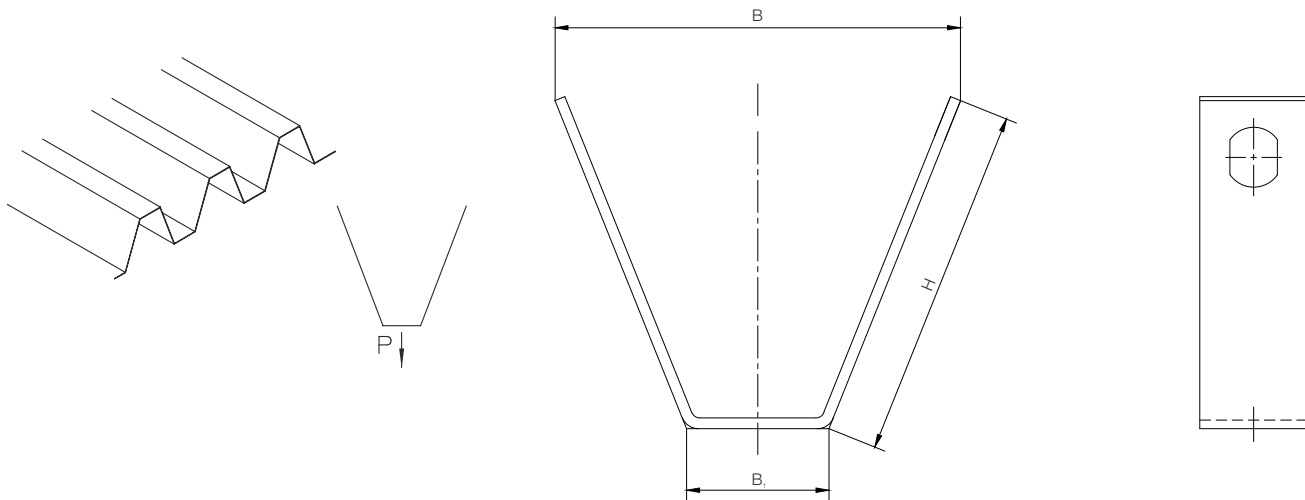

Continuously hot galvanized (Sendzimir process) (DIN EN 10346)

Product	Ø	Pzul	H	B	B₁	G
TBS 8/140E	11 mm	1,30 kN	140 mm	158 mm	55 mm	0,197 kg
TBS 10/140E	11 mm	1,30 kN	140 mm	158 mm	55 mm	0,197 kg
TBS 8/160E	11 mm	1,30 kN	160 mm	174 mm	55 mm	0,216 kg
TBS 10/160E	11 mm	1,30 kN	160 mm	174 mm	55 mm	0,216 kg
TBS 8/180E	11 mm	1,30 kN	180 mm	189 mm	55 mm	0,236 kg
TBS 10/180E	11 mm	1,30 kN	180 mm	189 mm	55 mm	0,236 kg
TBS 8/200E	11 mm	1,30 kN	200 mm	204 mm	55 mm	0,256 kg
TBS 10/200E	11 mm	1,30 kN	200 mm	204 mm	55 mm	0,256 kg

- Ø : Diameter
- Pzul : Permissible tractive force
- H : Height
- B : Width
- B₁ : Width
- G : Weight

DETAILS / APPLICATIONS

OPTIONAL ACCESSORIES

HFEF8EXP 2, HFEF8 3, HFEF10EXP 2, HFEF10 3, HFEF10 4, GB

System E30 - E90. CNBOP-PIB nr CNBOP-PIB-KOT-2017/0013-3703