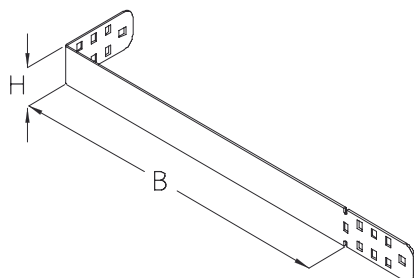

## RAB 60

Cable tray closing panel, height=60 mm

Cable tray closing panel.

This article is available made in material No. 1.4571/1.4404 (V4A) stainless steel finish.

Continuously hot galvanized (Sendzimir process) (DIN EN 10346)

Product	H	B	G
RAB 60-05S	60 mm	50 mm	0,16 kg
Incl.: 1x KLR		Clamp fastening set	
RAB 60-10S	60 mm	100 mm	0,19 kg
Incl.: 1x KLR		Clamp fastening set	
RAB 60-20S	60 mm	200 mm	0,26 kg
Incl.: 1x KLR		Clamp fastening set	
RAB 60-30S	60 mm	300 mm	0,34 kg
Incl.: 1x KLR		Clamp fastening set	
RAB 60-40S	60 mm	400 mm	0,41 kg
Incl.: 1x KLR		Clamp fastening set	
RAB 60-50S	60 mm	500 mm	0,48 kg
Incl.: 1x KLR		Clamp fastening set	
RAB 60-60S	60 mm	600 mm	0,55 kg
Incl.: 1x KLR		Clamp fastening set	

**Hot-dip galvanized, according to BS 729 (DIN EN ISO 1461)**

Product	H	B	G
RAB 60-05F	60 mm	50 mm	0,17 kg
Incl.: 1x KLR		Clamp fastening set	
RAB 60-10F	60 mm	100 mm	0,22 kg
Incl.: 1x KLR		Clamp fastening set	
RAB 60-20F	60 mm	200 mm	0,30 kg
Incl.: 1x KLR		Clamp fastening set	
RAB 60-30F	60 mm	300 mm	0,38 kg
Incl.: 1x KLR		Clamp fastening set	
RAB 60-40F	60 mm	400 mm	0,46 kg
Incl.: 1x KLR		Clamp fastening set	
RAB 60-50F	60 mm	500 mm	0,54 kg
Incl.: 1x KLR		Clamp fastening set	
RAB 60-60F	60 mm	600 mm	0,62 kg
Incl.: 1x KLR		Clamp fastening set	