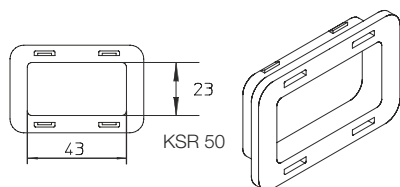

KSR

Kształtka ochronna kabla

Kształtka ochronna kabla dla korytek instalacyjnych RI 60.
Element dostępny w trzech rozmiarach.

Polietylen

Produkt	G
KSR 35	0,30 kg/100
KSR 50	0,60 kg/100
KSR 94	0,70 kg/100

G : Waga

DETALE / ZASTOSOWANIE

KSR 50