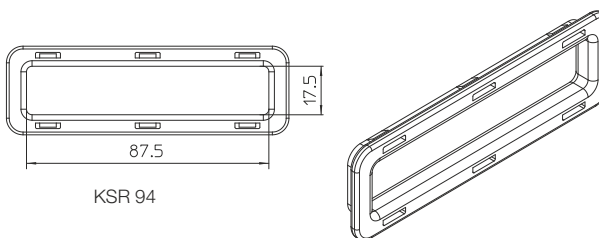

KSR

Kształtka ochronna kabla

Kształtka ochronna kabla dla korytek instalacyjnych RI 60.
Element dostępny w trzech rozmiarach.

Polietylen

Produkt	G
KSR 35	0,30 kg/100
KSR 50	0,60 kg/100
KSR 94	0,70 kg/100

G : Waga

DETALE / ZASTOSOWANIE

KSR 94