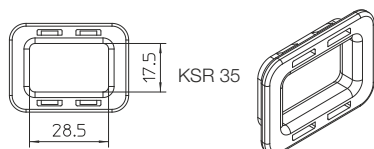

DETALE / ZASTOSOWANIE

KSR 35