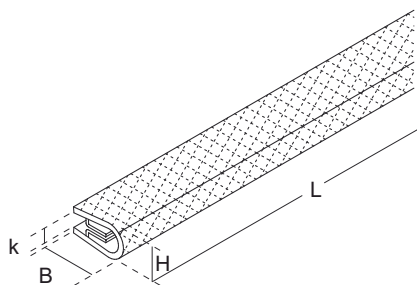

## KSB

Edge protection strip

The edge protective strip can be ordered in meters and a total length of 10 meters.

### Polyvinyl chloride

Product	L	H	B	k	Colour	G
KSB-G	1000-10000 mm	6,5 mm	9,5 mm	1-2 mm	Silver	0,07 kg/m
KSB-S	1000-10000 mm	6,5 mm	9,5 mm	1-2 mm	Black	0,07 kg/m
KSB 4-S	1000-10000 mm	6,5 mm	14,5 mm	1-4 mm	Black	0,14 kg/m

- L :** Length
- H :** Height
- B :** Width
- k :** Clamping range
- Colour :**
- G :** Weight

System E30 - E90. CNBOP-PIB nr CNBOP-PIB-KOT-2017/0013-3703