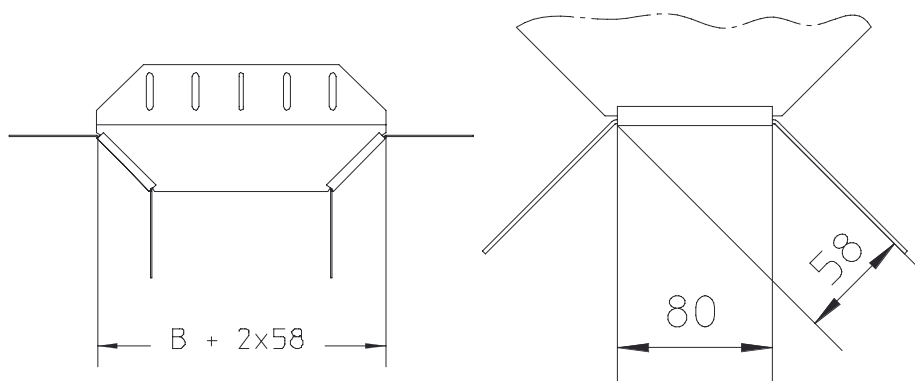

Product	H	B	G
RAA 110-60E	110 mm	600 mm	1,74 kg
Incl.:			
4x KLR E		Clamp fastening set	

H : Height
B : Width
G : Weight

DETAILS / APPLICATIONS

OPTIONAL ACCESSORIES

VB

Certyfikat UL