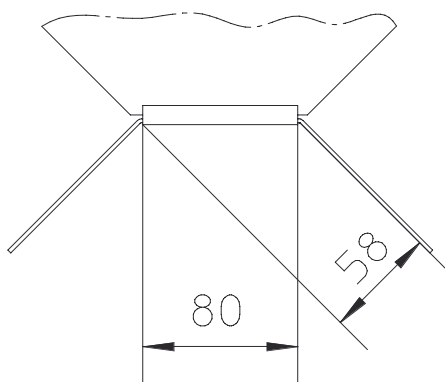

Product	H	B	L	G
RA 110-10S	110 mm	100 mm	214 mm	1,78 kg
Incl.:				
6x KLR		Clamp fastening set		
RA 110-20S	110 mm	200 mm	314 mm	2,18 kg
Incl.:				
6x KLR		Clamp fastening set		
RA 110-30S	110 mm	300 mm	414 mm	2,75 kg
Incl.:				
6x KLR		Clamp fastening set		
RA 110-40S	110 mm	400 mm	514 mm	3,48 kg
Incl.:				
6x KLR		Clamp fastening set		
RA 110-50S	110 mm	500 mm	614 mm	4,37 kg
Incl.:				
6x KLR		Clamp fastening set		
RA 110-60S	110 mm	600 mm	714 mm	5,42 kg
Incl.:				
6x KLR		Clamp fastening set		

Hot-dip galvanized, according to BS 729 (DIN EN ISO 1461)

Product	H	B	L	G
RA 110-10F	110 mm	100 mm	214 mm	1,99 kg
Incl.:				
6x KLR E		Clamp fastening set		
RA 110-20F	110 mm	200 mm	314 mm	2,44 kg
Incl.:				
6x KLR E		Clamp fastening set		
RA 110-30F	110 mm	300 mm	414 mm	3,08 kg
Incl.:				
6x KLR E		Clamp fastening set		
RA 110-40F	110 mm	400 mm	514 mm	3,90 kg
Incl.:				
6x KLR E		Clamp fastening set		
RA 110-50F	110 mm	500 mm	614 mm	4,89 kg
Incl.:				
6x KLR E		Clamp fastening set		
RA 110-60F	110 mm	600 mm	714 mm	6,07 kg
Incl.:				
6x KLR E		Clamp fastening set		

Stainless steel, according to ASTM 304 / BS 304 S 3

Product	H	B	L	G
RA 110-10E	110 mm	100 mm	214 mm	1,78 kg
Incl.:				
6x KLR E		Clamp fastening set		
RA 110-20E	110 mm	200 mm	314 mm	2,18 kg
Incl.:				
6x KLR E		Clamp fastening set		
RA 110-30E	110 mm	300 mm	414 mm	2,75 kg
Incl.:				
6x KLR E		Clamp fastening set		
RA 110-40E	110 mm	400 mm	514 mm	3,48 kg
Incl.:				
6x KLR E		Clamp fastening set		
RA 110-50E	110 mm	500 mm	614 mm	4,37 kg
Incl.:				
6x KLR E		Clamp fastening set		

Product	H	B	L	G
RA 110-60E	110 mm	600 mm	714 mm	5,42 kg
Incl.:				
6x KLR E	Clamp fastening set			

H : Height
B : Width
L : Length
G : Weight

DETAILS / APPLICATIONS

OPTIONAL ACCESSORIES

VB

Certyfikat UL