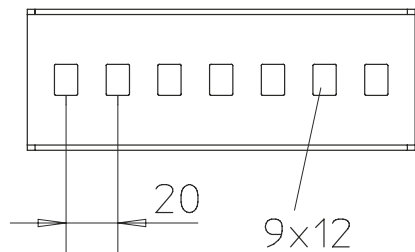

DETAILS / APPLICATIONS

Certyfikat UL