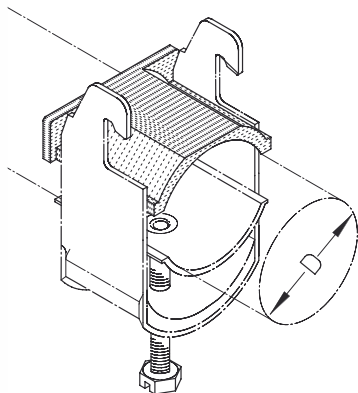

## GW 12-70

Rynienka ochronna, Ø 12-70 mm

Rynienka ochronna wykonana z tworzywa sztucznego zapewniająca zabezpieczenie przewodu lub kabla w uchwycie kablowym.

Poletylen

Produkt	D	G
GW 12	9-12 mm	0,12 kg/100
GW 16	13-16 mm	0,16 kg/100
GW 20	17-20 mm	0,26 kg/100
GW 24	21-24 mm	0,28 kg/100
GW 28	25-28 mm	0,32 kg/100
GW 32	29-32 mm	0,40 kg/100
GW 36	33-36 mm	0,44 kg/100
GW 40	37-40 mm	0,57 kg/100
GW 48	41-44 mm	0,66 kg/100
GW 56	49-56 mm	0,75 kg/100
GW 64	57-64 mm	0,95 kg/100
GW 70	65-70 mm	1,60 kg/100

**D** : Średnica

**G** : Waga